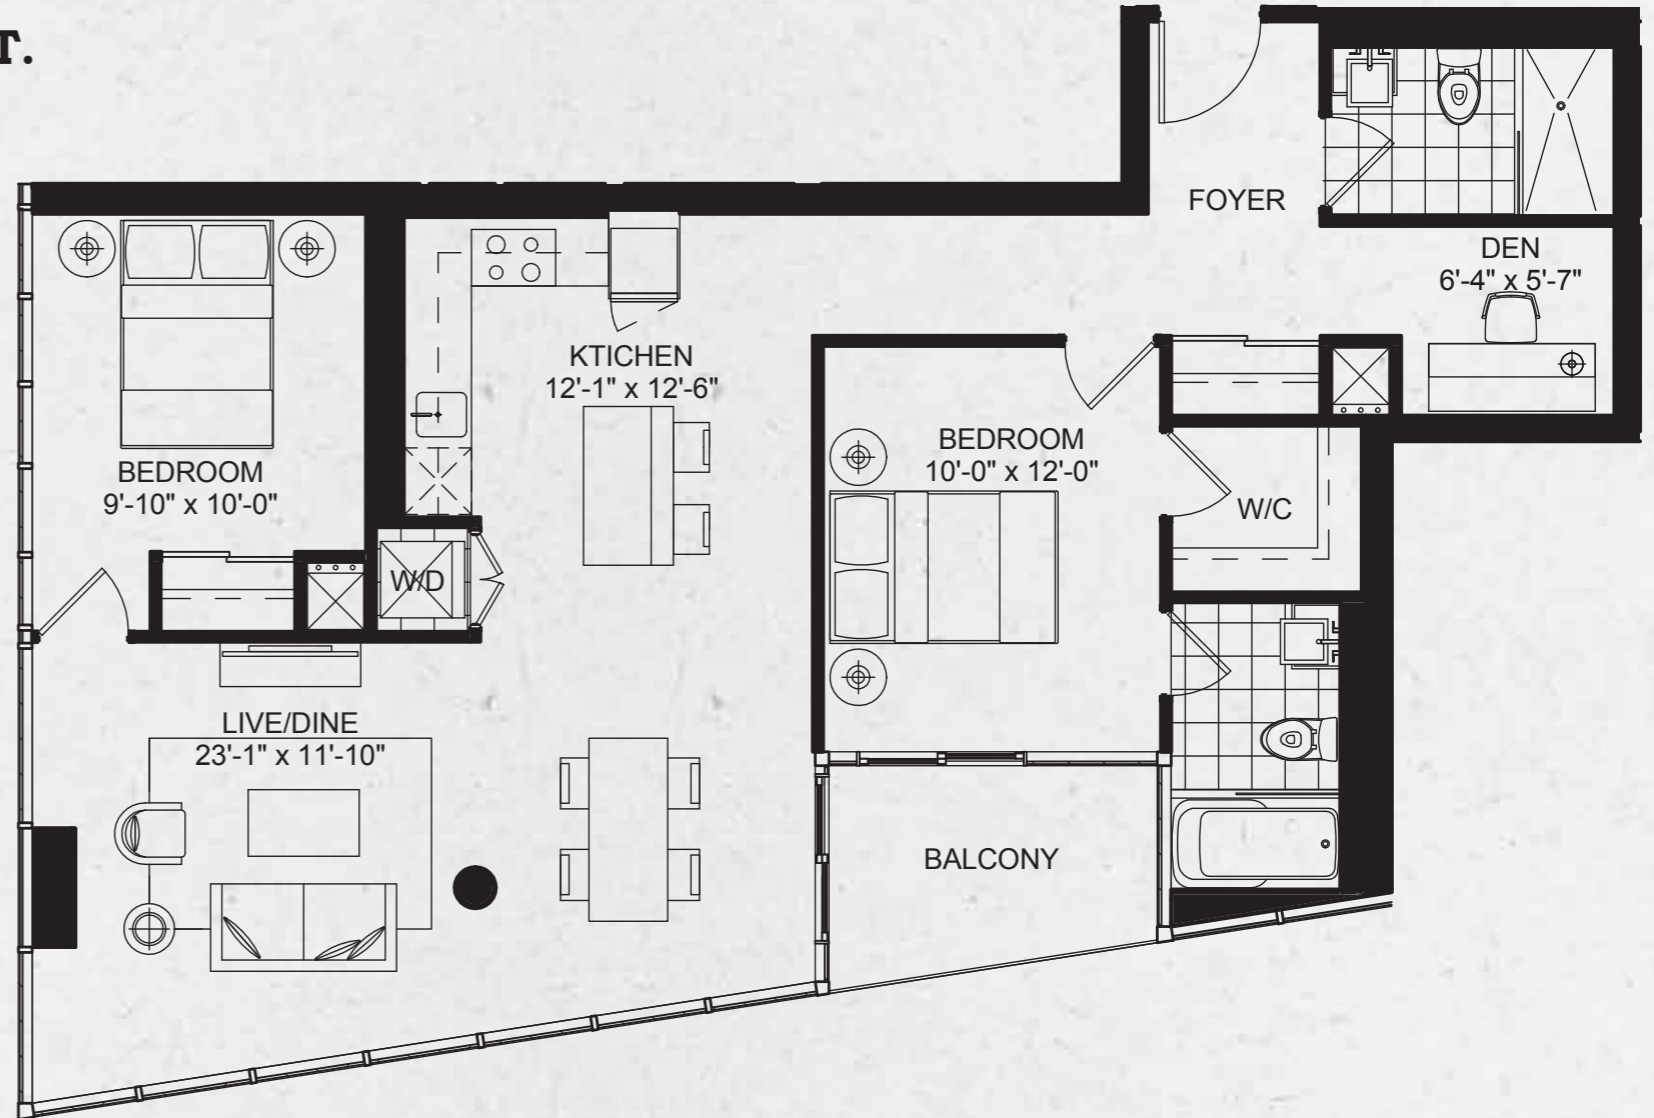

SUITE L

TWO BEDROOM + DEN / 1051 SQ.FT.

David Vu & Brigitte Obregon

Brokers

RE/MAX 2000 Realty Inc., Brokerage

Cell: 416-258-8493 Cell: 416-371-3116

Fax: 416-401-8499

Email: info@gta-homes.com

WWW.GTA-HOMES.COM

FLOORS 26-29

SUITE M

TWO BEDROOM + DEN / 1107 SQ.FT.

SUITE N

TWO BEDROOM / 941 SQ.FT.